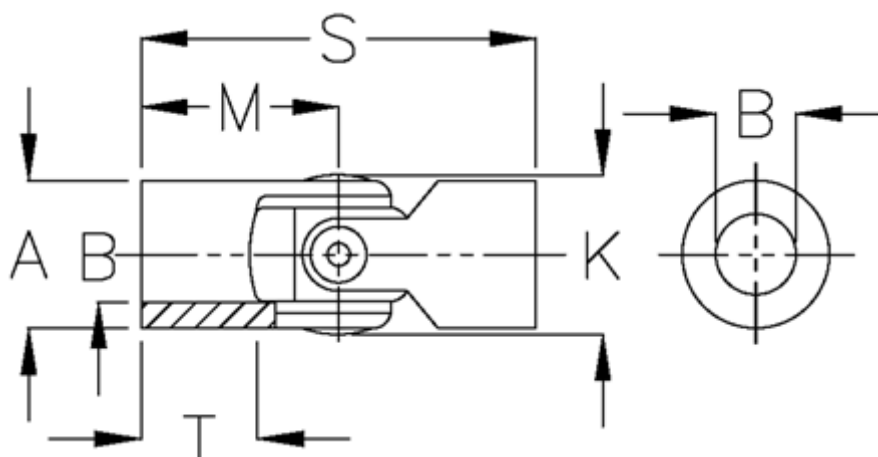

Varenummer: 07763400
Beskrivelse: Enkelt krydsled med glideleje
0.763.400

Mål

A	= 63
B H7	= 40
K	= 65.0
M	= 83
MD max. Nm	= 450
s	= 166
T	= 50